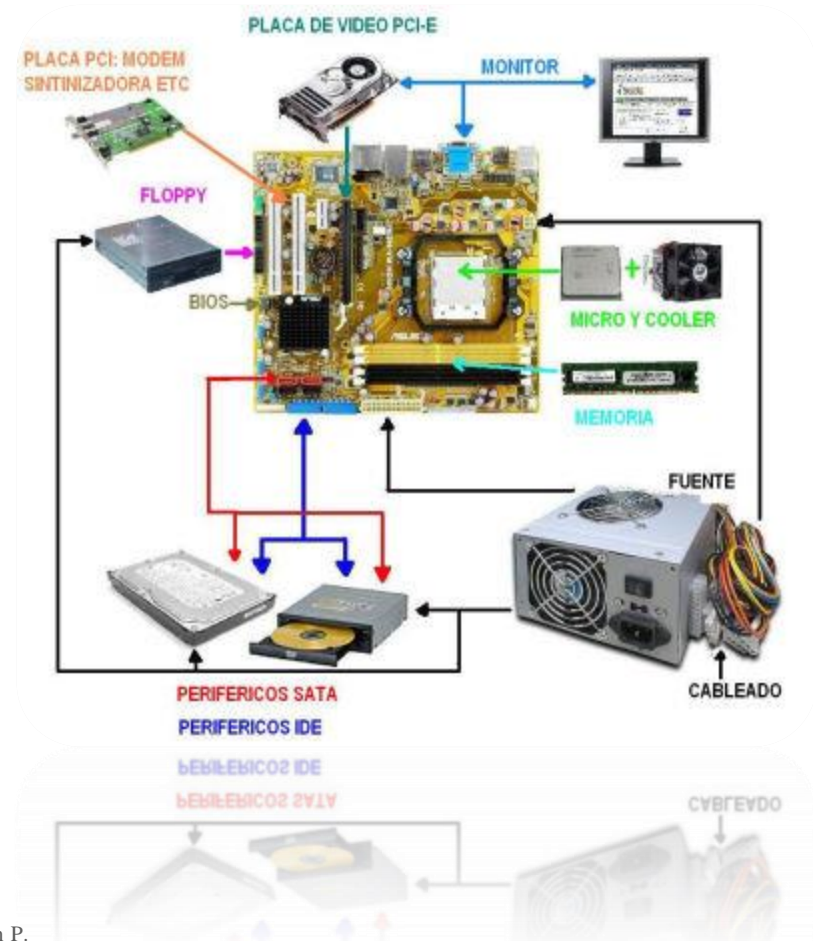

¿Que es un Sistema Operativo?

- Un sistema operativo es un programa o conjunto de programas de computadora destinado a permitir una gestión eficaz de sus recursos.